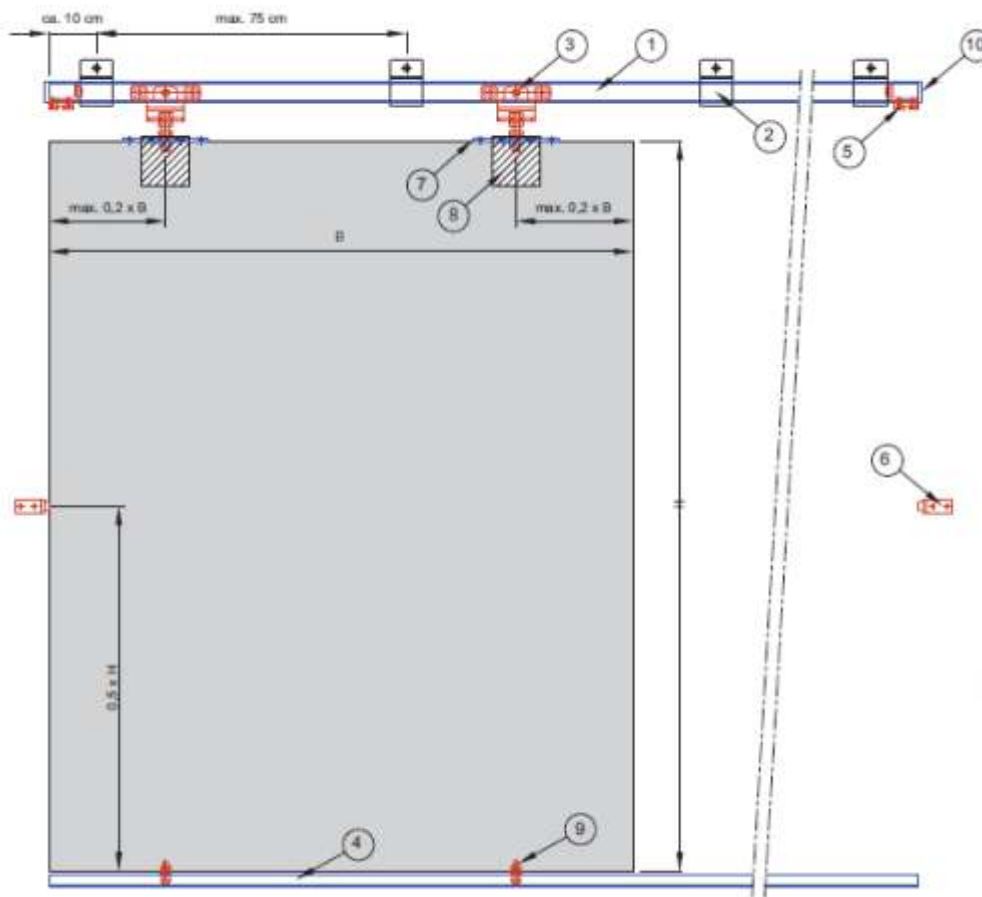

Laufschienen und Zubehör

MEA® Qualitätsprodukte für Ihr Schiebtür lagernd!
Gerne beraten wir Sie über die richtige Auswahl!

Bezeichnung
Laufschienen verzinkt 100 Nr. 0, 300 Nr. 1, 400 Nr. 2, 500 Nr. 3
Einfachrollapparat MEA verzinkt
Doppelrollapparat MEA verzinkt
Verbindungsstufe MEA verzinkt
Deckenbefestigung MEA verzinkt
Wandbefestigung MEA verzinkt
Schweismuffe MEA verzinkt/blank
Einfachkonsole MEA verzinkt
Doppelkonsole MEA verzinkt
Muffe MEA höhenverstellbar verzinkt
Verstärkungslasche MEA verzinkt (bei Holztor)
Trägerplatte MEA verzinkt
Stopper MEA (Rohrpuffer)
Bodenführungsrolle MEA 19mm

- ① Laufrohr
- ② Wandbefestigung
- ③ Rollapparat
- ④ Bodenführungschiene
- ⑤ Rohrpuffer
- ⑥ Winkelpuffer
- ⑦ Trägerplatte
- ⑧ Verstärkungslasche
- ⑨ Führungsrolle
- ⑩ Laufrohrabschluss