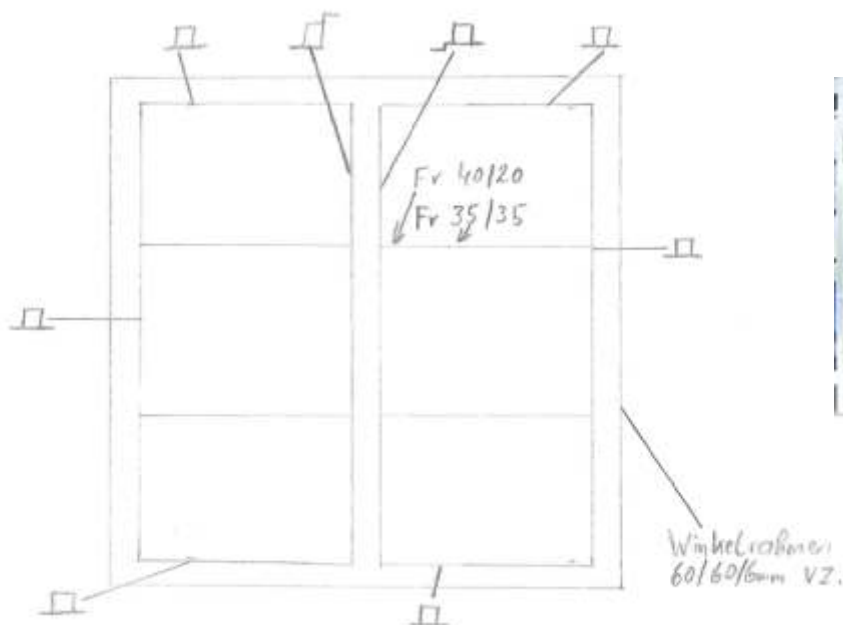

Faltstegrohre

Wir beraten sie gerne über die Anwendung der einzelnen Profile! Zuschnitte in Gehrung möglich!

Verzinkte Faltstegrohre-kein Grundieren und Streichen nötig!

Bezeichnung
Faltstegrohr 110/4040 verz.
Faltstegrohr 114/4040 verz.
Faltstegrohr 120/4040 verz.
Faltstegrohr 130/4040 verz.
Faltstegrohr 134/4040 verz.
Faltstegrohr 110/5050 verz.
Faltstegrohr 114/5050 verz.
Faltstegrohr 120/5050 verz.
Faltstegrohr 130/5050 verz.
Faltstegrohr 134/5050 verz.